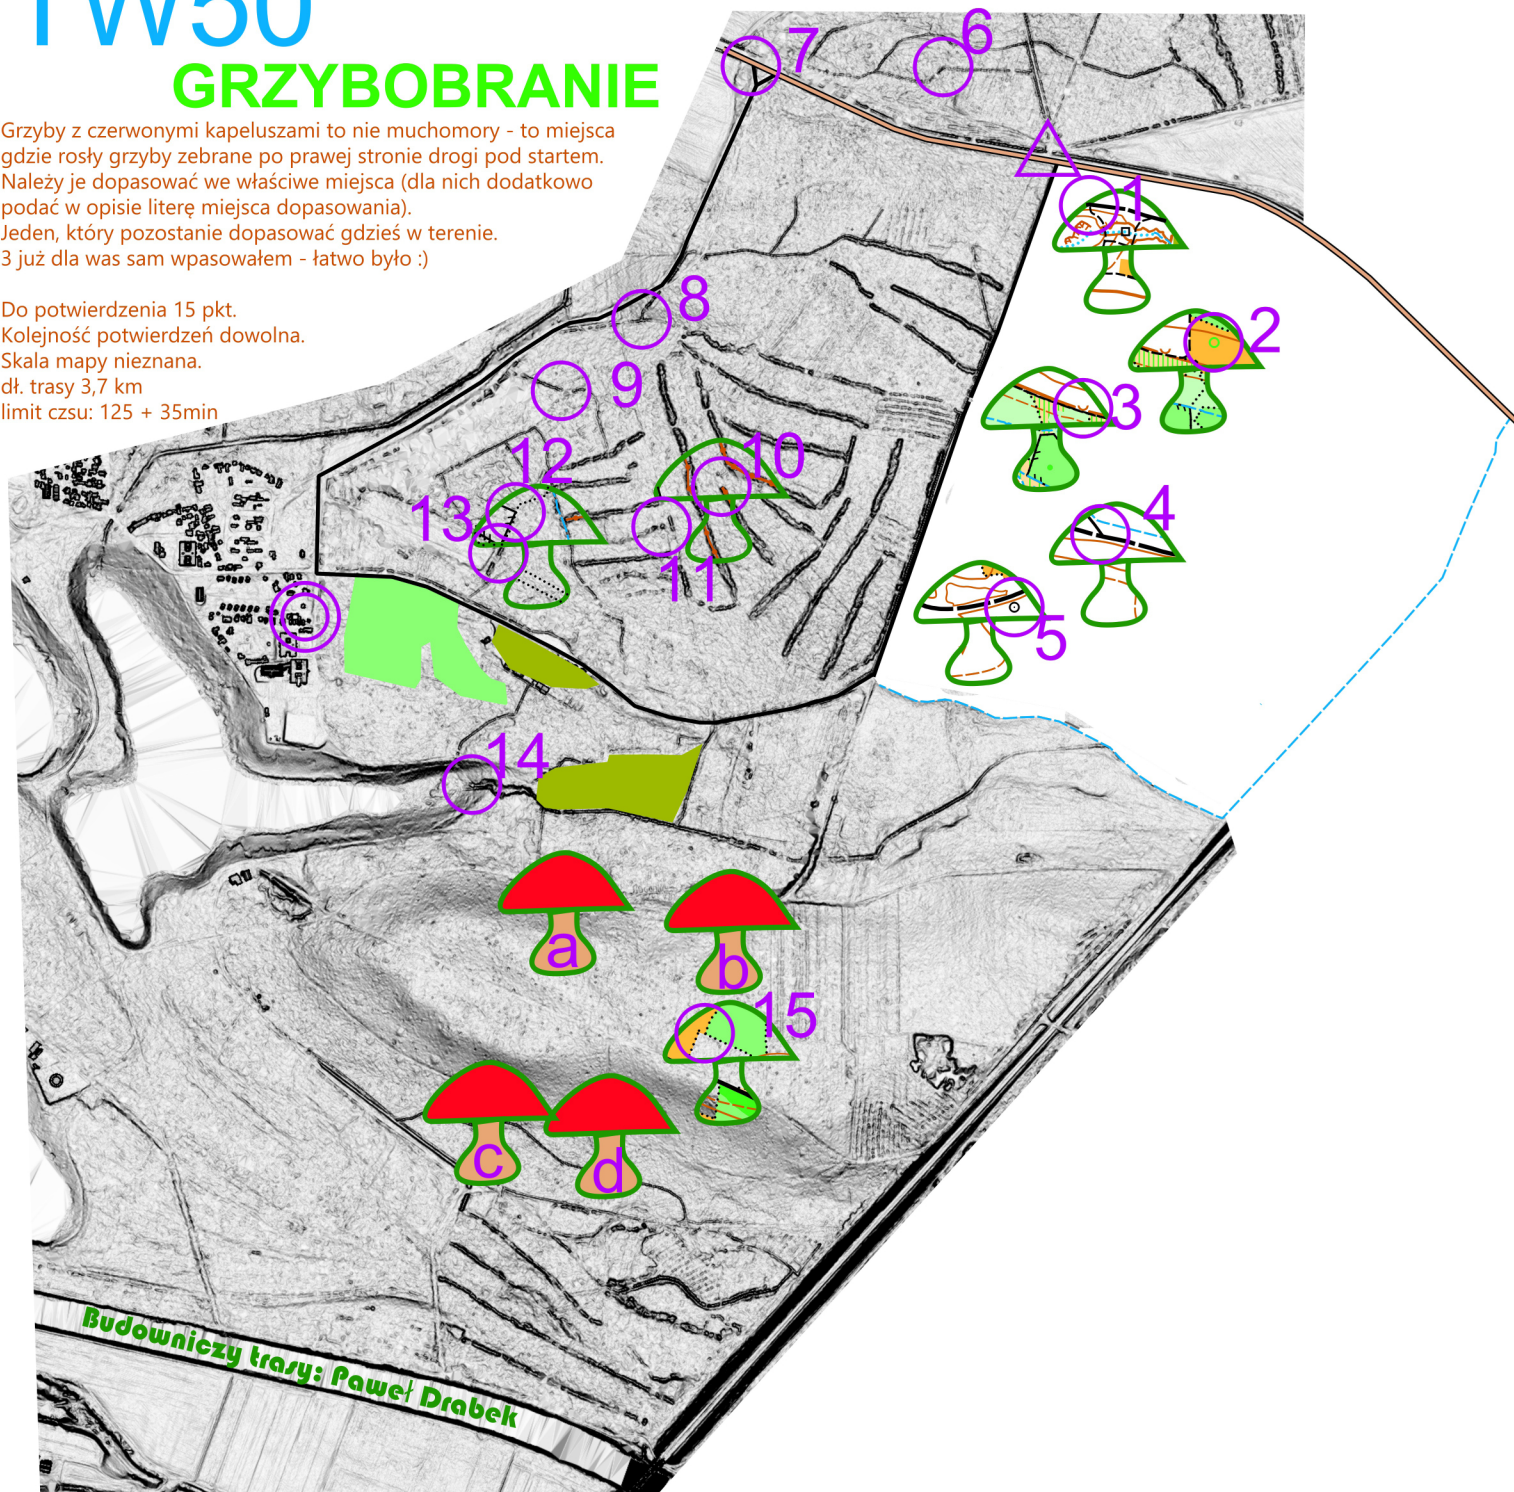

XL Drużynowe Mistrzostwa Polski w Turystycznych Imprezach na Orientację

Puchar Polski Młodzieży w Marszach na Orientację (II. runda)

Ogólnopolskie Gliwickie Rocznicowe Zawody na Orientację „DMP” XVIII Nocne Marsze na Orientację
50 lat gliwickich imprez na orientację – od 1967 r. 40 lat Gliwickiego Klubu Terenoznawczego „Cyrkiño” PTTK – od 1977 r.

TW50

GRZYBOBRANIE

Grzyby z czerwonymi kapeluszami to nie muchomyry - to miejsca gdzie rosły grzyby zebrane po prawej stronie drogi pod startem. Należy je dopasować we właściwe miejsca (dla nich dodatkowo podać w opisie literę miejsca dopasowania). Jeden, który pozostanie dopasować gdzieś w terenie. 3 już dla was sam wpasowałem - łatwo było :)

Do potwierdzenia 15 pkt.
Kolejność potwierdzeń dowolna.
Skala mapy nieznaną.
dł. trasy 3,7 km
limit czasu: 125 + 35min

Honorowy patronat
Marszałka Województwa Śląskiego
Wojciecha Satugi

Nadleśnictwo Brynek